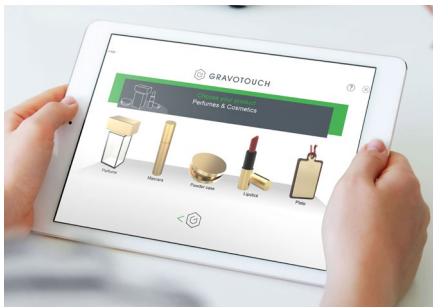

SOLUTIONS DE PERSONNALISATION

GRAVOTECH
EXPRESSION OF THINGS

PERSONNALISATION MULTICANALE

EN BOUTIQUE

- Personnalisation en boutique
- Génération de ventes supplémentaires
- Systèmes Plug&Play sur mesure
- Interface connectée avec tableau de bord de données (KPI)

SOLUTIONS DE PERSONNALISATION

M20

Le graveur le plus vendu de Gravotech

WeLase™

Le graveur laser pour points de vente

LOGICIEL GRAVOTOUCH

- Opération sur tablette tactile
- Personnalisé pour respecter votre image de marque et guidelines
- Gravure dans n'importe quelle langue
- Utilisation intuitive, aucune formation requise