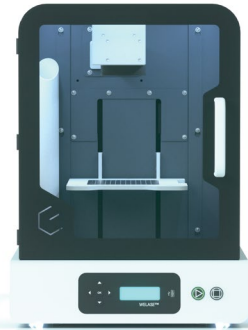

SOLUTIONS DE PERSONNALISATION

M20

Le graveur le plus vendu de Gravotech

WeLase™

Le graveur laser pour points de vente

LOGICIEL GRAVOTOUCH

- Opération sur tablette tactile
- Personnalisé pour respecter votre image de marque et guidelines
- Gravure dans n'importe quelle langue
- Utilisation intuitive, aucune formation requise